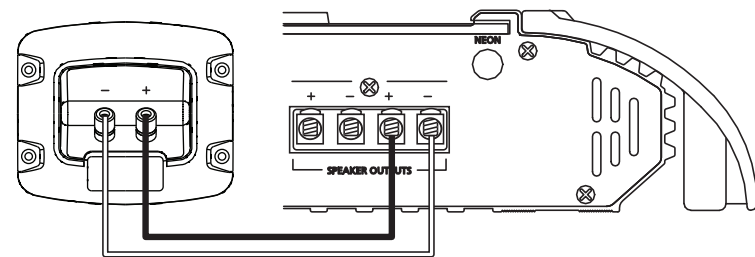

GT5-1204BP/GT5-1202BP