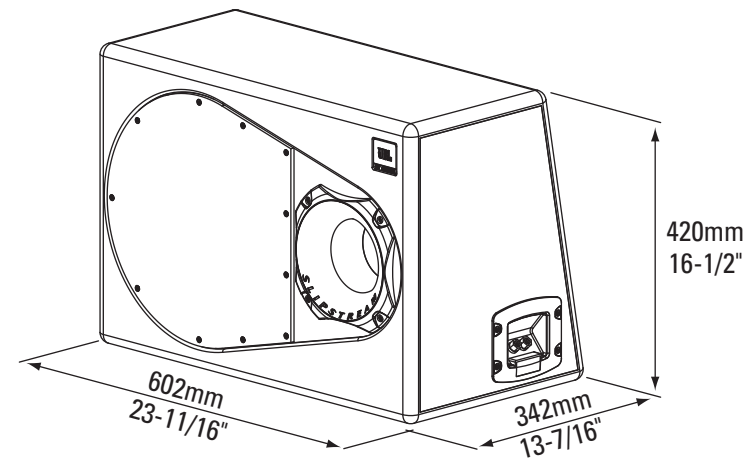

GT5-1204BP/GT5-1202BP